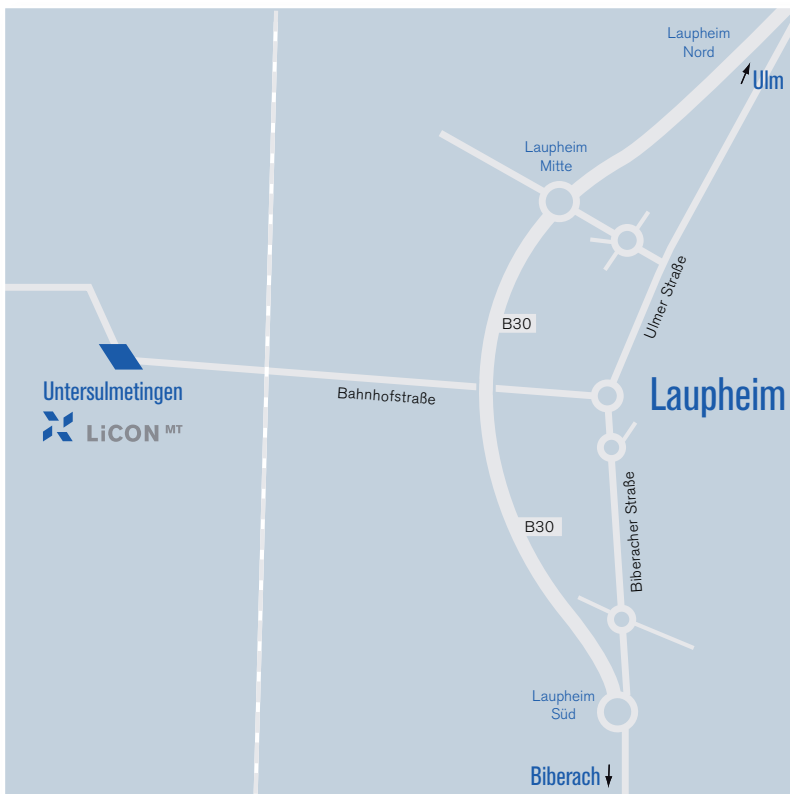

LICON^{MT}

modular machining centers

Licon mt GmbH & Co. KG

Im Rißtal 1
D-88471 Laupheim

Tel. 49 (0) 73 92 / 962 - 0
Fax 49 (0) 73 92 / 962 - 257

info@licon.com
www.licon.com